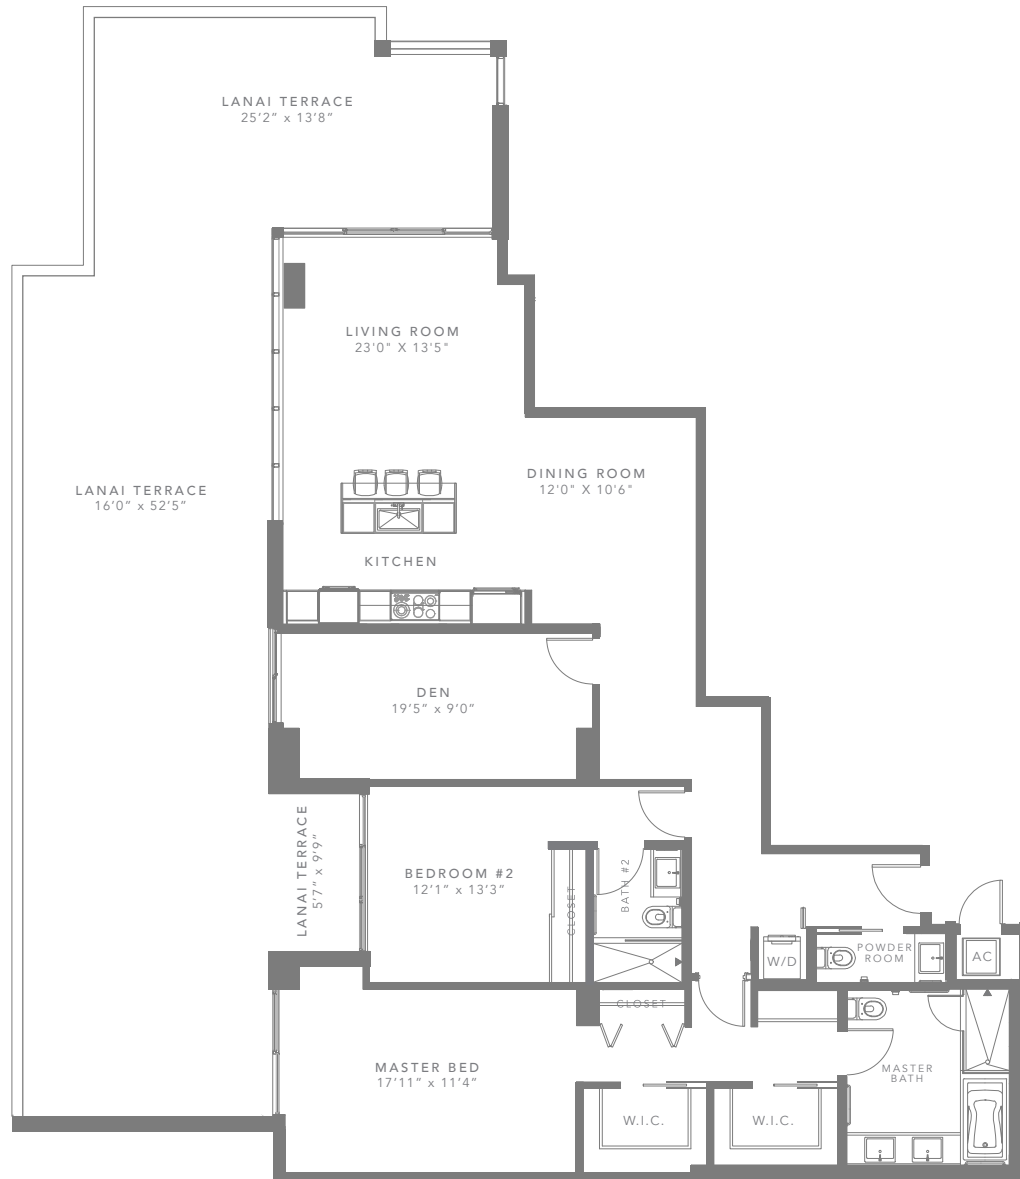

# BIJOU

bay harbor

◀ *n* INTRACOASTAL

L2 | 2 BED / 2.5 BATH + DEN

FLOOR 3

INTERIOR	1,772 SQ FT	165 M <sup>2</sup>
EXTERIOR	1,248 SQ FT	116 M <sup>2</sup>
<b>TOTAL</b>	<b>3,020 SQ FT</b>	<b>281 M<sup>2</sup></b>