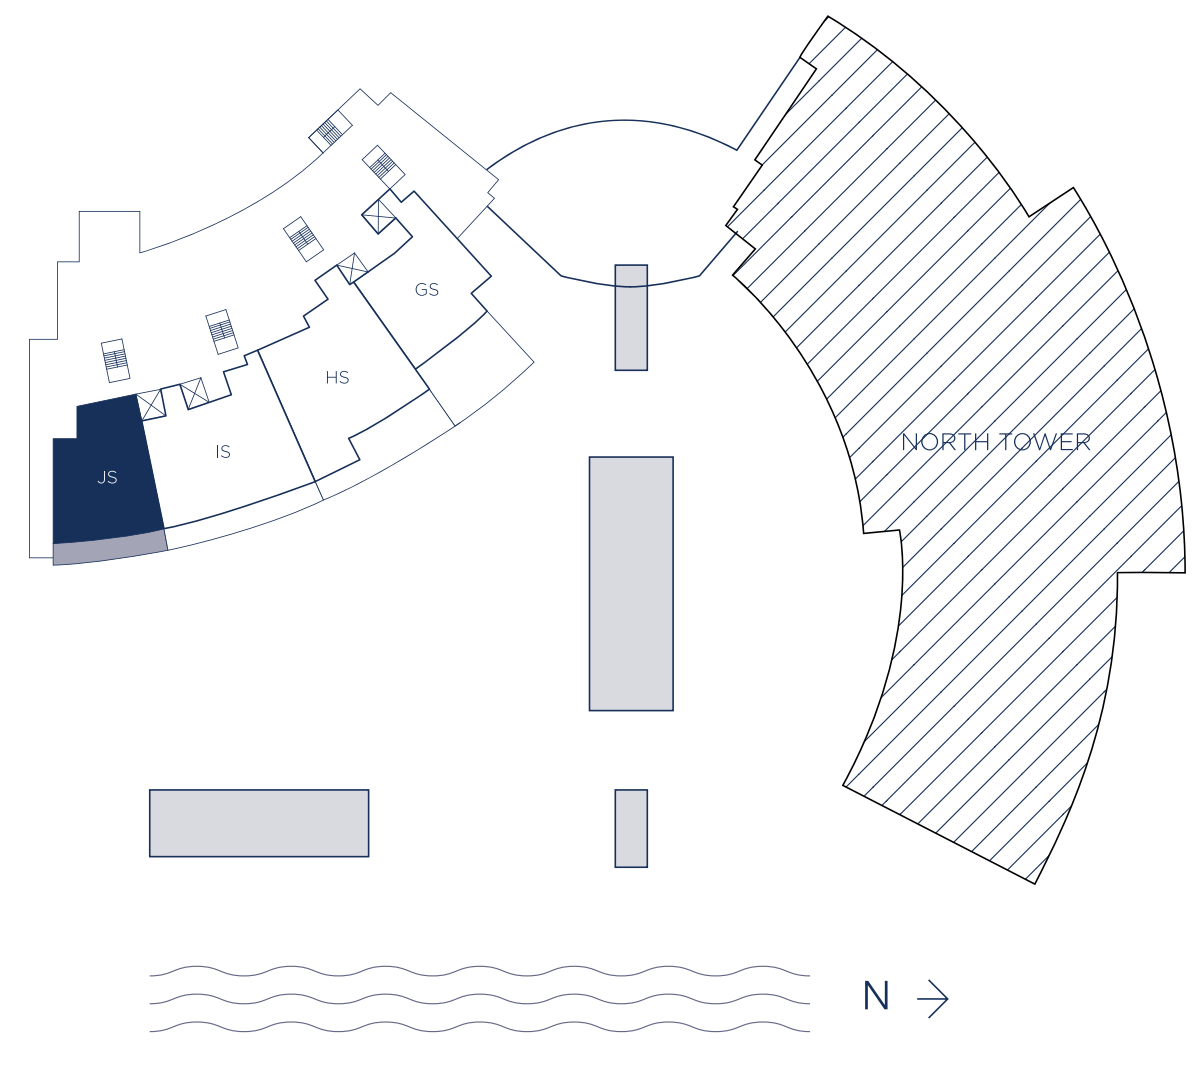

# ENDLESS SUMMER

MODEL JS / 1 BEDROOM 2 BATHS + DEN

|   |  |  |
|---|--|--|
| <p>INTERIOR LIVING AREA<br/>1,838 SQ. FT.<br/>170.75 SQ. M.</p> | <p>EXTERIOR LIVING AREA<br/>349 SQ. FT.<br/>32.42 SQ. M.</p> | <p>TOTAL LIVING AREA<br/>2,187 SQ. FT.<br/>203.17 SQ. M.</p> |
|---|--|--|