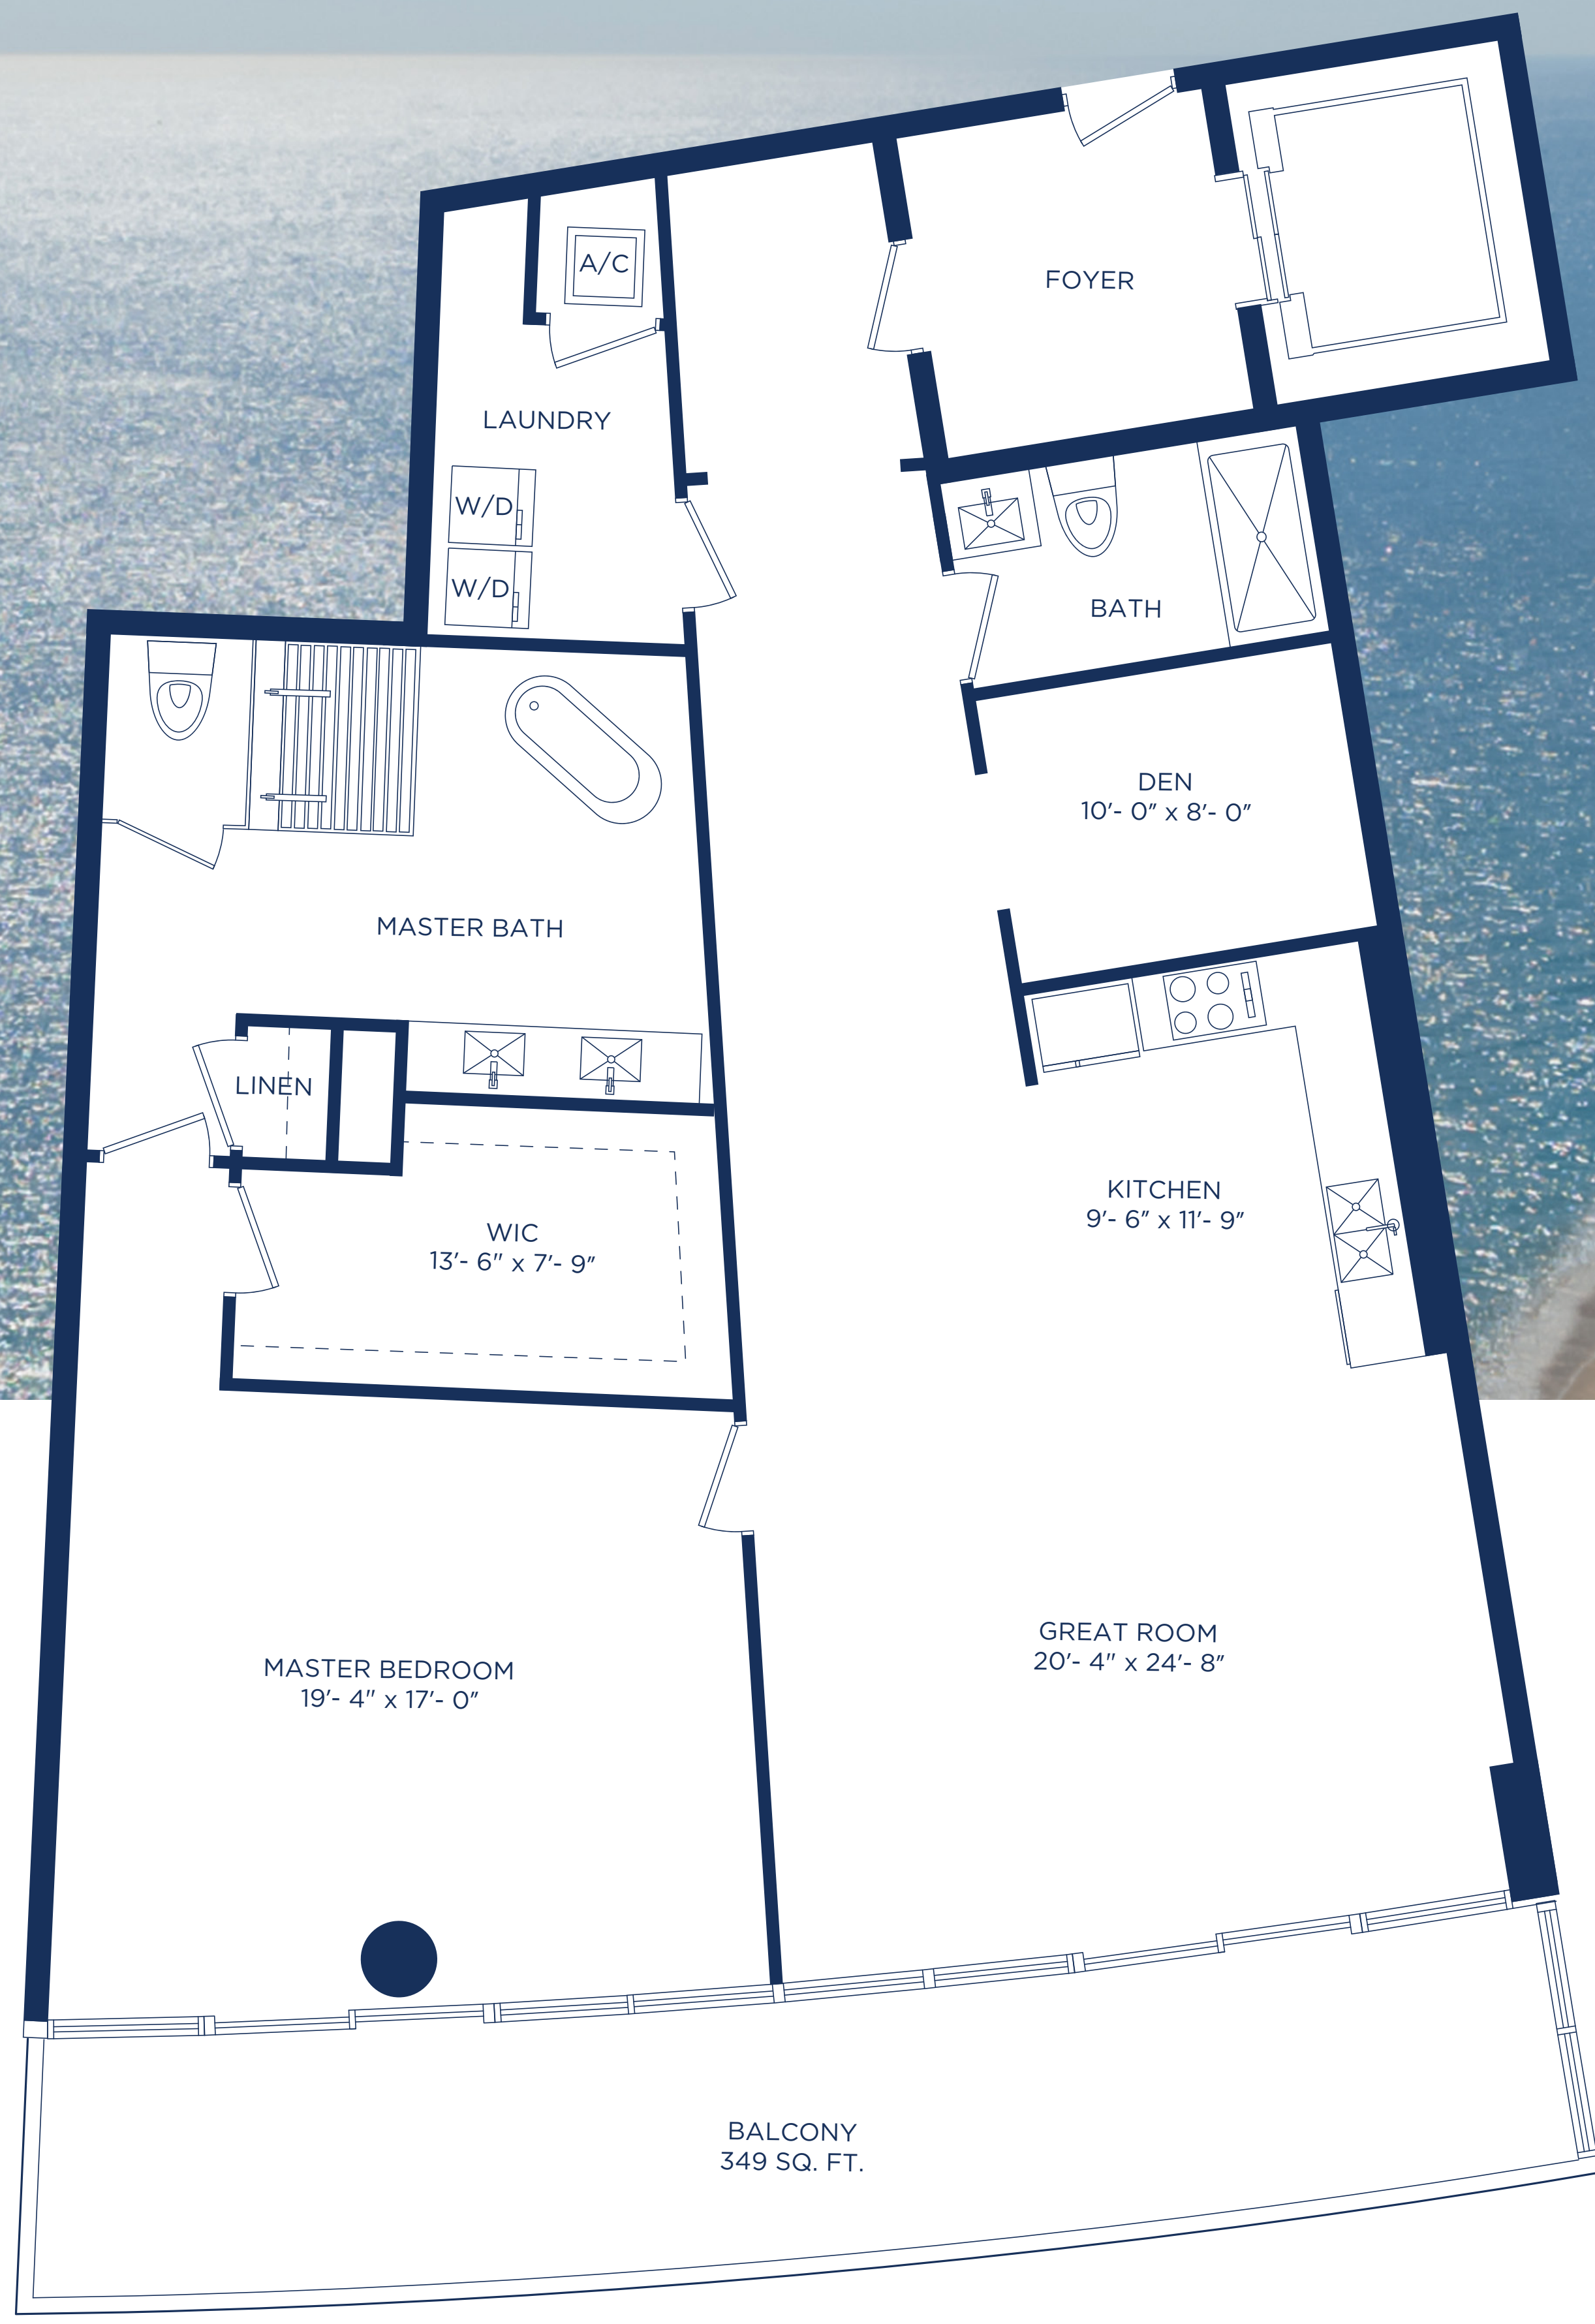

# ENDLESS SUMMER

MODEL JS / 1 BEDROOM 2 BATHS + DEN

|   |  |  |
|---|--|--|
| <p>INTERIOR LIVING AREA<br/>1,838 SQ. FT.<br/>170.75 SQ. M.</p> | <p>EXTERIOR LIVING AREA<br/>349 SQ. FT.<br/>32.42 SQ. M.</p> | <p>TOTAL LIVING AREA<br/>2,187 SQ. FT.<br/>203.17 SQ. M.</p> |
|---|--|--|